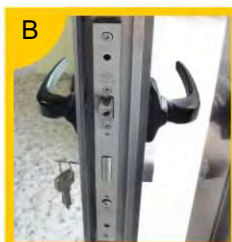

Apertura a battente

Apertura esterna con maniglione antipanico

VETRI

IN DOTAZIONE (STANDARD)

Vetro antinfortunistico
(10/11 mm)

Vetro antinfortunistico
(18/19 mm)

MANIGLIE

IN DOTAZIONE (STANDARD)

Apertura a battente colori: Nero, bianco.