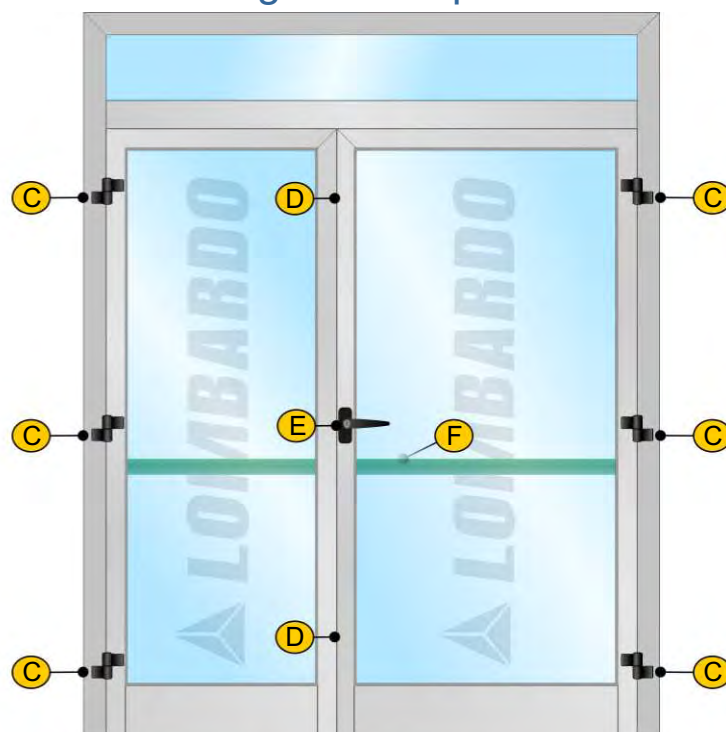

Apertura a battente

Apertura esterna con maniglione antipanico

VETRI

IN DOTAZIONE (STANDARD)

Vetro antinfortunistico
(10/11 mm)

Vetro antinfortunistico
(18/19 mm)

MANIGLIE

IN DOTAZIONE (STANDARD)

Apertura a battente colori: Nero, bianco.