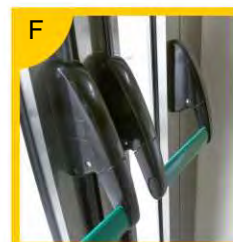

Apertura a battente

Apertura esterna con maniglione antipanico

VETRI

IN DOTAZIONE (STANDARD)

Vetro antinfortunistico
(10/11 mm)

Vetro antinfortunistico
(18/19 mm)

MANIGLIE

IN DOTAZIONE (STANDARD)

Apertura a battente colori: Nero, bianco.