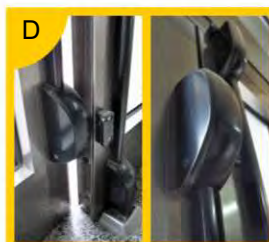

Apertura a battente

Apertura esterna con maniglione antipanico

VETRI

IN DOTAZIONE (STANDARD)

Vetro antinfortunistico
(10/11 mm)

Vetro antinfortunistico
(18/19 mm)

MANIGLIE

IN DOTAZIONE (STANDARD)

Apertura a battente colori: Nero, bianco.