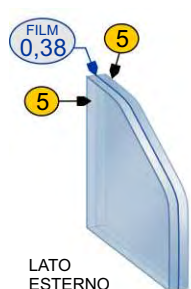

Apertura a battente

Apertura esterna con maniglione antipanico

VETRI

IN DOTAZIONE (STANDARD)

Vetro antinfortunistico
(10/11 mm)

Vetro antinfortunistico
(18/19 mm)

MANIGLIE

IN DOTAZIONE (STANDARD)

Apertura a battente colori: Nero, bianco.