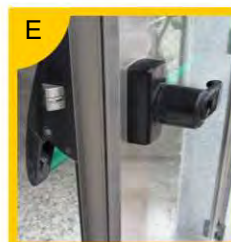

Apertura a battente

Apertura esterna con maniglione antipanico

VETRI

IN DOTAZIONE (STANDARD)

Vetro antinfortunistico
(10/11 mm)

Vetro antinfortunistico
(18/19 mm)

MANIGLIE

IN DOTAZIONE (STANDARD)

Apertura a battente colori: Nero, bianco.