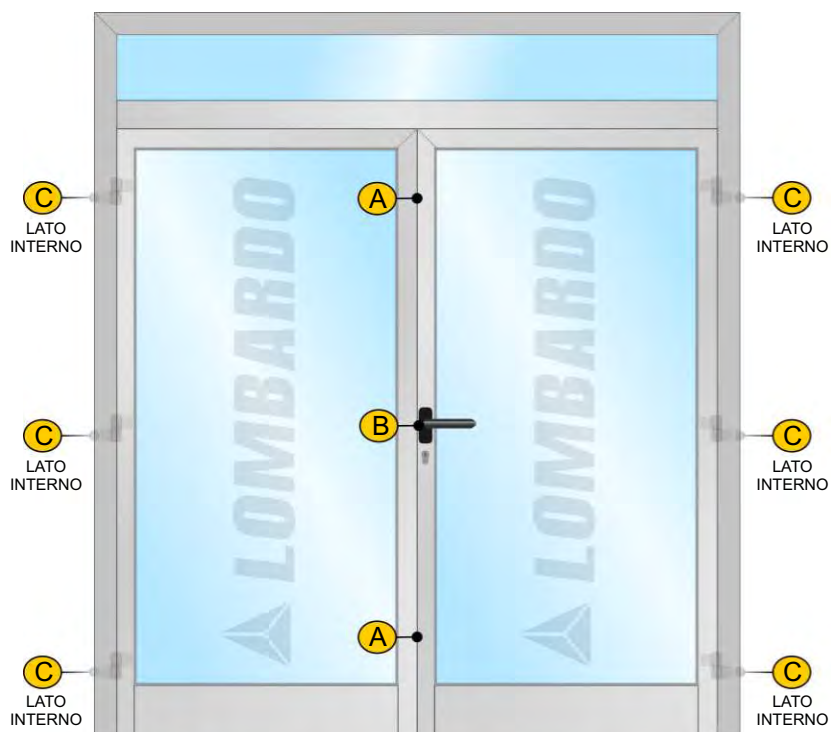

Apertura a battente

Apertura esterna con maniglione antipanico

VETRI

IN DOTAZIONE (STANDARD)

Vetro antinfortunistico
(10/11 mm)

Vetro antinfortunistico
(18/19 mm)

MANIGLIE

IN DOTAZIONE (STANDARD)

Apertura a battente colori: Nero, bianco.