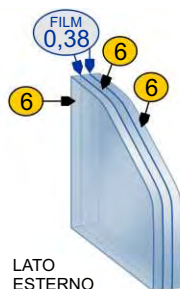

Apertura a battente

Apertura esterna con maniglione antipanico

VETRI

IN DOTAZIONE (STANDARD)

Vetro antinfortunistico
(10/11 mm)

Vetro antinfortunistico
(18/19 mm)

MANIGLIE

IN DOTAZIONE (STANDARD)

Apertura a battente colori: Nero, bianco.